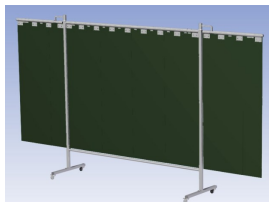

Lasscherm Omnium Drieluik Green 9 sheet

<http://www.weldingsupplies.nl/product_info.php?products_id=2722>

Product Name: Lasscherm Omnium Drieluik Green 9 sheet
Manufacturer: Cepro
Model Number: 79.36.36.09

Het cepro Omnium programma omvat een serie stabiele en fraai afgewerkte schermen, geschikt voor middel zwaar werk. De schermen kunnen geleverd worden met gordijnen, lamellen of lassheet in alle leverbare kleuren. Alle zijn goedgekeurd volgens de Europese norm voor lasgordijnen EN1598. Omstanders worden beschermt tegen gevaarlijke straling van laswerkzaamheden, zoals blauw licht en Ultra Violet licht. Tevens wordt de lasser zelf beschermt tegen reflectie van laslicht. **Eigenschappen:**

- Deze set bevat een Drieluik frame met sheet Green9, niet transparant
- Het frame bestaat uit een middenkader met 2 zwenkarmen
- Totale lengte van het frame is 375 cm
- Beschermt omstanders tegen straling van laswerkzaamheden
- Beschermt lasser tegen reflectie van laslicht
- Zelfdovend, derhalve bestand tegen lasvonken
- Stabiel frame
- Verrijdbaar d.m.v. 4 zwenkwielen, waarvan 2 met rem

Ook verkrijgbaar als:

- [Drieluik en Drieluik XL](#) met gordijnen, lamellen of lassheet in de kleuren BronzeCE, OrangeCE, Green6 of Green9
- [Enkel scherm](#) met gordijn, lamellen of lassheet in de kleuren BronzeCE, OrangeCE, Green6 of Green9

Het lasscherm biedt de mogelijkheid om de lasser goed af te schermen van zijn omgeving zonder "op gesloten" te worden. Doordat sheet Green9 niet-transparant is, is deze uitermate geschikt voor het afscheiden van diverse afzonderlijke laswerkplekken. Zodat de lassers geen hinder van elkaars werkzaamheden ondervinden.

Laslamellen, lasgordijnen en lassheet bieden elk dezelfde visuele bescherming. De keuze wordt bepaald door de mechanische belasting waaraan de afscherming wordt bloot gesteld. Wanneer er sprake is van een grote of regelmatige mechanische belasting verdient het de aanbeveling lamellen toe te passen. Een lassheet is een economisch alternatief voor laslamellen, maar zijn dunner. Lasgordijnen bestaan in tegendeel tot de lamellen en lassheet uit ´´n geheel.

Het scherm wordt geleverd als bouw pakket verpakt in een stevige kartonnen doos.

Hoogte	200 cm
Breedte middenkader	215 cm
Aantal zwenkarmen	2 stuks
Breedte zwenkarmen	80 cm
Totaal lengte frame	375 cm