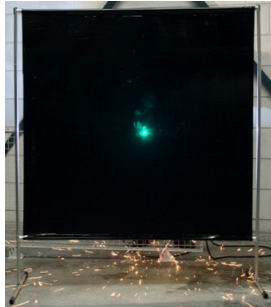

Lasscherm Gazelle 140cm breed Green 6 gordijn

http://www.weldingsupplies.nl/product_info.php?products_id=2744

Product Name: Lasscherm Gazelle 140cm breed Green 6 gordijn

Manufacturer: Cepro

Model Number: 79.36.39.16

Voor toepassing in kleine werkplaatsen en bij lage gebruiksfrequenties is er het handzame en praktische Gazelle scherm. Het scherm is gemaakt uit half duim verzinkte buis, is zéer licht van gewicht en kan gemakkelijk met de hand verplaatst worden. De Gazelle schermen zijn goedgekeurd volgens de Europese norm voor lasgordijnen EN1598. Omstanders worden beschermt tegen de gevaarlijke straling van de laswerkzaamheden, zoals blauw licht en Ultra Violet licht. Tevens wordt de lasser zelf beschermt tegen reflectie van laslicht.

Eigenschappen:

- Deze set bevat een frame met gordijn
- Beschermt omstanders tegen straling van laswerkzaamheden
- Beschermt de lasser tegen reflectie van laslicht
- Makkelijk verplaatsbaar
- Type gordijn: Green6, transparant
- Gegalvaniseerd frame

Het lasscherm biedt de mogelijkheid om de lasser goed af te schermen van zijn omgeving zonder "op gesloten" te worden. Doordat gordijn Green6 transparant is blijft er goed zicht op de werkplek wat bijdraagt aan de veiligheid. Het Gazelle scherm is voorzien van een spangordijn en wordt als bouw pakket geleverd, verpakt in een stevige kartonnen doos van slechts 120cm lang.