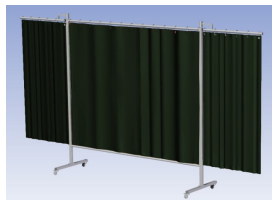

Lasscherm Omnium Drieluik Green 9 gordijn

<http://www.weldingsupplies.nl/product_info.php?products_id=2726>

Product Name: Lasscherm Omnium Drieluik Green 9 gordijn
Manufacturer: Cepro
Model Number: 79.36.36.19

Het cepro Omnium programma omvat een serie stabiele en fraai afgewerkte schermen, geschikt voor middel zwaar werk. De schermen kunnen geleverd worden met gordijnen, lamellen of lassheet in alle leverbare kleuren. Alle zijn goedgekeurd volgens de Europese norm voor lasgordijnen EN1598. Omstanders worden beschermt tegen gevaarlijke straling van laswerkzaamheden, zoals blauw licht en Ultra Violet licht. Tevens wordt de lasser zelf beschermt tegen reflectie van laslicht. **Eigenschappen:**

- Deze set bevat een Drieluik frame met gordijn Green9, niet transparant
- Het frame bestaat uit een middenkader met 2 zwenkarmen
- Totale lengte van het frame is 375 cm
- Beschermt omstanders tegen straling van laswerkzaamheden
- Beschermt lasser tegen reflectie van laslicht
- Zelfdovend, derhalve bestand tegen lasvonken
- Stabiel frame
- Verrijdbaar d.m.v. 4 zwenkwielen, waarvan 2 met rem

Ook verkrijgbaar als:

- [Drieluik en Drieluik XL](#) met gordijnen, lamellen of lassheet in de kleuren BronzeCE, OrangeCE, Green6 of Green9
- [Enkel scherm](#) met gordijn, lamellen of lassheet in de kleuren BronzeCE, OrangeCE, Green6 of Green9

Het lasscherm biedt de mogelijkheid om de lasser goed af te schermen van zijn omgeving zonder "op gesloten" te worden. Doordat gordijn Green9 niet-transparant is, is deze uitermate geschikt voor het afscheiden van diverse afzonderlijke laswerkplekken. Zodat de lassers geen hinder van elkaars werkzaamheden ondervinden. Laslamellen, lasgordijnen en lassheet bieden elk dezelfde visuele bescherming. De keuze wordt bepaald door de mechanische belasting waaraan de afscherming wordt bloot gesteld. Wanneer er sprake is van een grote of regelmatige mechanische belasting verdient het de aanbeveling lamellen toe te passen. Een lassheet is een economisch alternatief voor laslamellen, maar zijn dunner. Lasgordijnen bestaan in tegendeel tot de lamellen en lassheet uit ´´n geheel. Het scherm wordt geleverd als bouw pakket verpakt in een stevige kartonnen doos.

Hoogte	200 cm
Breedte middenkader	215 cm
Aantal zwenkarmen	2 stuks
Breedte zwenkarmen	80 cm
Totaal lengte frame	375 cm