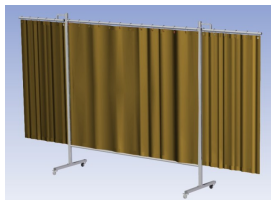

Lasscherm Omnium Drieluik Bronze CE gordijn

<http://www.weldingsupplies.nl/product_info.php?products_id=2725>

Product Name: Lasscherm Omnium Drieluik Bronze CE gordijn
Manufacturer: Cepro
Model Number: 79.36.36.17

Het cepro Omnium programma omvat een serie stabiele en fraai afgewerkte schermen, geschikt voor middel zwaar werk. De schermen kunnen geleverd worden met gordijnen, lamellen of lassheet in alle leverbare kleuren. Alle zijn goedgekeurd volgens de Europese norm voor lasgordijnen EN1598. Omstanders worden beschermt tegen gevaarlijke straling van laswerkzaamheden, zoals blauw licht en Ultra Violet licht. Tevens wordt de lasser zelf beschermt tegen reflectie van laslicht. **Eigenschappen:**

- Deze set bevat een Drieluik frame met gordijn BronzeCE, transparant
- Het frame bestaat uit een middenkader met 2 zwenkarmen
- Totale lengte van het frame is 375 cm
- Beschermt omstanders tegen straling van laswerkzaamheden
- Beschermt lasser tegen reflectie van laslicht
- Zelfdovend, derhalve bestand tegen lasvonken
- Stabiel frame
- Verrijdbaar d.m.v. 4 zwenkwielen, waarvan 2 met rem

Ook verkrijgbaar als:

- [Drieluik en Drieluik XL](#) met gordijnen, lamellen of lassheet in de kleuren BronzeCE, OrangeCE, Green6 of Green9
- [Enkel scherm](#) met gordijn, lamellen of lassheet in de kleuren BronzeCE, OrangeCE, Green6 of Green9

Het lasscherm biedt de mogelijkheid om de lasser goed af te schermen van zijn omgeving zonder "op gesloten" te worden. Doordat gordijn BronzeCE transparant is blijft er goed zicht op de werkplek wat bijdraagt aan veiligheid.

Laslamellen, lasgordijnen en lassheet bieden elk dezelfde visuele bescherming. De keuze wordt bepaald door de mechanische belasting waaraan de afscherming wordt bloot gesteld. Wanneer er sprake is van een grote of regelmatige mechanische belasting verdient het de aanbeveling lamellen toe te passen. Een lassheet is een economisch alternatief voor laslamellen, maar zijn dunner. Lasgordijnen bestaan in tegendeel tot de lamellen en lassheet uit ´´n geheel.

Het scherm wordt geleverd als bouw pakket verpakt in een stevige kartonnen doos.

Hoogte	200 cm
Breedte middenkader	215 cm
Aantal zwenkarmen	2 stuks
Breedte zwenkarmen	80 cm
Totaal lengte frame	375 cm
Hoogte gordijn	160 cm