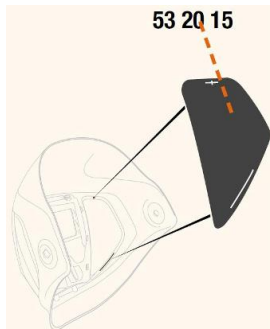

Toebehoren > Lashelmen > Toebehoren Speedglas > Speedglas 9100 Afdekplaten Side Windows

## Speedglas 9100 Afdekplaten Side Windows

[http://www.weldingsupplies.nl/product\\_info.php?products\\_id=2929](http://www.weldingsupplies.nl/product_info.php?products_id=2929)

Product Name: Speedglas 9100 Afdekplaten Side Windows  
Manufacturer: STV Weldingsupplies.nl  
Model Number: 81.532015

**De Speedglas 9100 afdekplaten voor de side windows van de [9100 series](#).** Deze afdekplaten zijn van pas als er geen extra zicht aan de zijkant is gewenst. Als u de zijruitjes van uw lashelm moet vervangen, moet u een nieuwe binnenkap aanschaffen aangezien de zijruitjes niet van de helm mogen worden verwijderd **Productinformatie:**