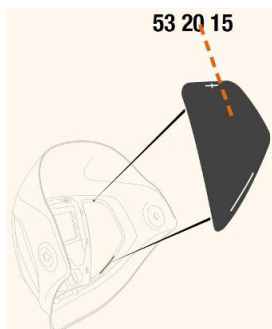

Toebehoren > Lashelmen > Toebehoren Speedglas > Speedglas 9100 Afdekplaten Side Windows

## Speedglas 9100 Afdekplaten Side Windows

[http://www.weldingsupplies.nl/product\\_info.php?products\\_id=2929](http://www.weldingsupplies.nl/product_info.php?products_id=2929)

Product Name: Speedglas 9100 Afdekplaten Side Windows  
Manufacturer: STV Weldingsupplies.nl  
Model Number: 81.532015

**De Speedglas 9100 afdekplaten voor de side windows van de [9100 series](#).** Deze afdekplaten zijn van pas als er geen extra zicht aan de zijkant is gewenst. Als u de zijruitjes van uw lashelm moet vervangen, moet u een nieuwe binnenkap aanschaffen aangezien de zijruitjes niet van de helm mogen worden verwijderd