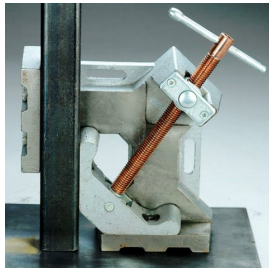

## Spanlasklem Strong Hand 95mm WAC34

[http://www.weldingsupplies.nl/product\\_info.php?products\\_id=4945](http://www.weldingsupplies.nl/product_info.php?products_id=4945)

Product Name: Spanlasklem Strong Hand 95mm WAC34  
Manufacturer: STV Weldingsupplies.nl  
Model Number: 77.0005.000001

**Spanlasklem "Strong Hand" voor het 2 dimensionaal spannen van te lassen werkstukken.** Hij heeft een klem diameter van 95 mm en is voorzien van een T-hendel om het werkstuk goed vast te kunnen zetten. De klem kan met schroeven op de werkbank bevestigd worden.

**Productinformatie:**

- Voor 2 dimensionaal spannen van werkstukken
- Maximale klem diameter van 95 mm

**Ook verkrijgbaar:**

- [Strong Hand spanlasklem \( 2 dimensionaal\) 120 mm](#)
- [Strong Hand spanlasklem \( 3 dimensionaal\) 95 mm](#)

Type	WAC34
Gewicht	5,0 kg
Max. Klem diameter	95 mm

**Price: 115.99EUR**