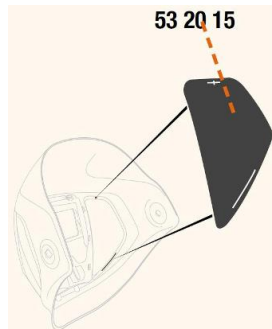

Toebehoren > Lashelmen > Toebehoren Speedglas > Speedglas 9100 Afdekplaten Side Windows

Speedglas 9100 Afdekplaten Side Windows

http://www.weldingsupplies.nl/product_info.php?products_id=2929

53 20 15

Product Name: Speedglas 9100 Afdekplaten Side Windows
Manufacturer: STV Weldingsupplies.nl
Model Number: 81.532015

De Speedglas 9100 afdekplaten voor de side windows van de [9100 series](#). Deze afdekplaten zijn van pas als er geen extra zicht aan de zijkant is gewenst. Als u de zijruitjes van uw lashelm moet vervangen, moet u een nieuwe binnenkap aanschaffen aangezien de zijruitjes niet van de helm mogen worden verwijderd