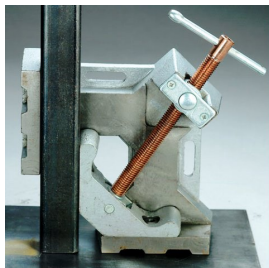

## Spanlasklem Strong Hand 95mm WAC34

[http://www.weldingsupplies.nl/product\\_info.php?products\\_id=4945](http://www.weldingsupplies.nl/product_info.php?products_id=4945)

Product Name: Spanlasklem Strong Hand 95mm WAC34  
Manufacturer: STV Weldingsupplies.nl  
Model Number: 77.0005.000001

**Spanlasklem "Strong Hand" voor het 2 dimensionaal spannen van te lassen werkstukken.** Hij heeft een klem diameter van 95 mm en is voorzien van een T-hendel om het werkstuk goed vast te kunnen zetten. De klem kan met schroeven op de werkbank bevestigd worden.

**Productinformatie:**

- Voor 2 dimensionaal spannen van werkstukken
- Maximale klem diameter van 95 mm

**Ook verkrijgbaar:**

- [Strong Hand spanlasklem \( 2 dimensionaal\) 120 mm](#)
- [Strong Hand spanlasklem \( 3 dimensionaal\) 95 mm](#)

Type	WAC34
Gewicht	5,0 kg
Max. Klem diameter	95 mm

**Price: 115.99EUR**