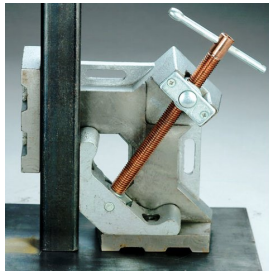

Spanlasklem Strong Hand 95mm WAC34

http://www.weldingsupplies.nl/product_info.php?products_id=4945

Product Name: Spanlasklem Strong Hand 95mm WAC34

Manufacturer: STV Weldingsupplies.nl

Model Number: 77.0005.000001

Spanlasklem "Strong Hand" voor het 2 dimensionaal spannen van te lassen

werkstukken. Hij heeft een klem diameter van 95 mm en is voorzien van een T-hendel om het werkstuk goed vast te kunnen zetten. De klem kan met schroeven op de werkbank bevestigd worden.

Productinformatie:

- Voor 2 dimensionaal spannen van werkstukken
- Maximale klem diameter van 95 mm

Ook verkrijgbaar:

- [Strong Hand spanlasklem \(2 dimensionaal\) 120 mm](#)
- [Strong Hand spanlasklem \(3 dimensionaal\) 95 mm](#)

Type	WAC34
Gewicht	5,0 kg
Max. Klem diameter	95 mm

Price: 115.99EUR