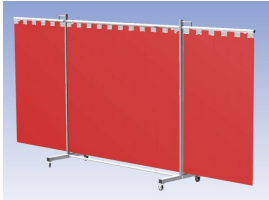

Lasscherm Robusto Drieluik XL Orange CE lamellen

<http://www.weldingsupplies.nl/product_info.php?products_id=2673>

Product Name: Lasscherm Robusto Drieluik XL Orange CE lamellen
Manufacturer: Cepro
Model Number: 79.36.31.75

Het Cepro Robusto programma omvat kwalitatief zeer hoogwaardige schermen. Door de gedegen constructie kunnen ze gebruikt worden in de meest veeleisende werkomstandigheden. De schermen kunnen geleverd worden met gordijnen of lamellen in alle leverbare kleuren. Alle zijn goedgekeurd volgens de Europese norm voor lasgordijnen EN1598. Omstanders worden beschermt tegen gevaarlijke straling van laswerkzaamheden, zoals blauw licht en Ultra Violet licht. Tevens wordt de lasser zelf beschermt tegen reflectie van laslicht. **Productinformatie:**

- Deze set bevat een Drieluik XL frame met lamellen OrangeCE, transparant
- Het frame bestaat uit een middenkader met 2 zwenkarmen
- De totale lengte van het frame is 435 cm
- Beschermt omstanders tegen straling van laswerkzaamheden
- Beschermt lasser tegen reflectie van laslicht
- Zelfdovend, derhalve bestand tegen lasvonken
- Extra stabiel frame
- Verrijdbaar d.m.v. 4 zwenkwielen waarvan 2 met rem

Ook verkrijgbaar als:

- [Drieluik en Drieluik XL](#) met gordijn of lamellen in de kleuren BronzeCE, OrangeCE, Green6 of Green9
- [Enkel scherm](#) met gordijn of lamellen in de kleuren BronzeCE, OrangeCE, Green6 of Green9

Het lasscherm biedt de mogelijkheid om de lasser af te schermen van zijn omgeving zonder "op gesloten" te worden. Doordat de lamellen OrangeCE transparant zijn, blijft er goed zicht op de werkplek wat bijdraagt aan de veiligheid. Laslamellen en lasgordijnen bieden beide dezelfde visuele bescherming. De keuze wordt bepaald door de mechanische belasting waaraan de afscherming wordt bloot gesteld. Wanneer er sprake is van een grote of regelmatige belasting verdient het de aanbeveling lamellen toe te passen. Het scherm wordt geleverd als bouw pakket verpakt in een stevige kartonnen doos.

Hoogte	210 cm
Breedte middenkader	215 cm
Aantal zwenkarmen	2 stuks
Breedte zwenkarmen	110 cm elk
Totaal lengte frame	435 cm
Hoogte lamellen	180 cm, overlapping 10 cm 66%
Bodemvrijheid	15 cm
Ophanging lamellen	Kunststof ophangclips
Type lasscherm	Robusto
Type lamellen	OrangeCE, transparant