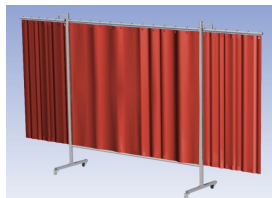

Lasscherm Omnium Drieluik Orange CE gordijn

<http://www.weldingsupplies.nl/product_info.php?products_id=2723>

Product Name: Lasscherm Omnium Drieluik Orange CE gordijn
Manufacturer: Cepro
Model Number: 79.36.36.15

Het cepro Omnium programma omvat een serie stabiele en fraai afgewerkte schermen, geschikt voor middel zwaar werk. De schermen kunnen geleverd worden met gordijnen, lamellen of lassheet in alle leverbare kleuren. Alle zijn goedgekeurd volgens de Europese norm voor lasgordijnen EN1598. Omstanders worden beschermt tegen gevaarlijke straling van laswerkzaamheden, zoals blauw licht en Ultra Violet licht. Tevens wordt de lasser zelf beschermt tegen reflectie van laslicht. **Eigenschappen:**

- Deze set bevat een Drieluik frame met gordijn OrangeCE, transparant
- Het frame bestaat uit een middenkader met 2 zwenkwarmen
- Totale lengte van het frame is 375 cm
- Beschermt omstanders tegen straling van laswerkzaamheden
- Beschermt lasser tegen reflectie van laslicht
- Zelfdovend, derhalve bestand tegen lasvonken
- Stabiel frame
- Verrijdbaar d.m.v. 4 zwenkwielen, waarvan 2 met rem

Ook verkrijgbaar als:

- [Drieluik en Drieluik XL](#) met gordijnen, lamellen of lassheet in de kleuren BronzeCE, OrangeCE, Green6 of Green9
- [Enkel scherm](#) met gordijn, lamellen of lassheet in de kleuren BronzeCE, OrangeCE, Green6 of Green9

Het lasscherm biedt de mogelijkheid om de lasser goed af te schermen van zijn omgeving zonder "op gesloten" te worden. Doordat gordijn OrangeCE transparant is blijft er goed zicht op de werkplek wat bijdraagt aan veiligheid.

Laslamellen, lasgordijnen en lassheet bieden elk dezelfde visuele bescherming. De keuze wordt bepaald door de mechanische belasting waaraan de afscherming wordt bloot gesteld.

Wanneer er sprake is van een grote of regelmatige mechanische belasting verdient het de aanbeveling lamellen toe te passen. Een lassheet is een economisch alternatief voor laslamellen, maar zijn dunner. Lasgordijnen bestaan in tegendeel tot de lamellen en lassheet uit ´´n geheel.

Het scherm wordt geleverd als bouw pakket verpakt in een stevige kartonnen doos.

Hoogte	200 cm
Breedte middenkader	215 cm
Aantal zwenkarmen	2 stuks
Breedte zwenkarmen	80 cm
Totaal lengte frame	375 cm
Hoogte gordijn	160 cm