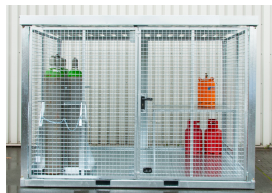

Werkplaats inrichting > Gasopslag > Niet Brandwerend > Gasbox CB5 3.1x2.1x2.2m p/st

Gasbox CB5 3.1x2.1x2.2m p/st

http://www.weldingsupplies.nl/product_info.php?products_id=5579

Werkplaats inrichting > Gasopslag > Niet Brandwerend > Gasbox CB5 3.1x2.1x2.2m p/st

Gasbox CB5 3.1x2.1x2.2m p/st

http://www.weldingsupplies.nl/product_info.php?products_id=5579

Product Name: Gasbox CB5 3.1x2.1x2.2m p/st

Manufacturer: -

Model Number: 73.0011.312180

Gasbox CB5

Deze gasbox is een opslag voor gasflessen volgens de PGS 15 normen. De stabiele frameconstructie heeft een dak en een bodem. De gasbox beschikt over een afsluitbare vleugel deur die met een sluitel geopend dient te worden. In de bodem zitten inrijdkokers voor de opname met een vorkheftruck. De gasbox wordt compleet gemonteerd en kosteloos geleverd. Gasflessen waarvan de gezamenlijke waterinhoud meer bedraagt dan 125L, moeten worden opgeslagen in een daarvoor bestemde opslag voorziening. Gasflessen moeten door vastzetten of anderszins tegen omvallen zijn beschermd. De vloer van de opslag voorziening mag niet lager zijn dan de omliggende vloer. Gasflessen met gassen met gelijksoortige gevaren eigenschappen moeten bij elkaar worden opgeslagen. Lege gasflessen mogen wel bij elkaar. Producteigenschappen:

- Afmetingen: 3.1x2.1x2.2m
- Maximaal 104 cilinders
- Traanplaatbodem

Opties

- [Flessenhouder voor veilige opslag van staande flessen](#)
- [Propaanrek](#)
- [Oprijplaat](#)

Ook zijn er voor de gashokken aanduidingsborden verkrijgbaar. Hierin kunt u volgens uw wensen precies aanduiden wat voor gas er in het hok geplaatst moet worden en wat de gevaren zijn.