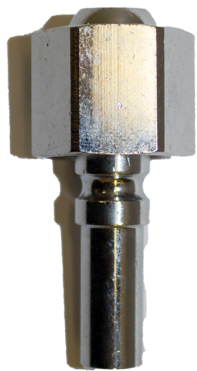

Autogeen Lassen > Snelkoppelingen > Insteektule+wartel zuurstof 3/8"R p/st

## Insteektule+wartel zuurstof 3/8"R p/st

[http://www.weldingsupplies.nl/product\\_info.php?products\\_id=4285](http://www.weldingsupplies.nl/product_info.php?products_id=4285)

Product Name: Insteektule+wartel zuurstof 3/8"R p/st  
Manufacturer: STV Weldingsupplies.nl  
Model Number: 11.005.034.039

**Insteektule zuurstof lbeda.** Deze insteektule is voorzien van een 3/8"R wartel en past alleen op zuurstof koppelingen. Hierdoor is het onmogelijk om verkeerde slangen te koppelen! De insteektules zijn niet voorzien van kleppen. **Productinformatie:**

- 3/8"R wartel

**Ook verkrijgbaar:**

- [Insteektule + wartel zuurstof 1/4"R](#)

- [Insteektule + wartel acetyleen 3/8"L](#)

**Specificaties:**

|               |                |
|---------------|----------------|
| Artikelnummer | 11.005.034.039 |
|---------------|----------------|