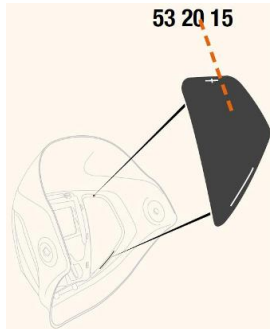

Toebehoren > Lashelmen > Toebehoren Speedglas > Speedglas 9100 Afdekplaten Side Windows

Speedglas 9100 Afdekplaten Side Windows

http://www.weldingsupplies.nl/product_info.php?products_id=2929

53 20 15

Product Name: Speedglas 9100 Afdekplaten Side Windows

Manufacturer: STV Weldingsupplies.nl

Model Number: 81.532015

De Speedglas 9100 afdekplaten voor de side windows van de [9100 series](#). Deze afdekplaten zijn van pas als er geen extra zicht aan de zijkant is gewenst. Als u de zijruitjes van uw lashelm moet vervangen, moet u een nieuwe binnenkap aanschaffen aangezien de zijruitjes niet van de helm mogen worden verwijderd